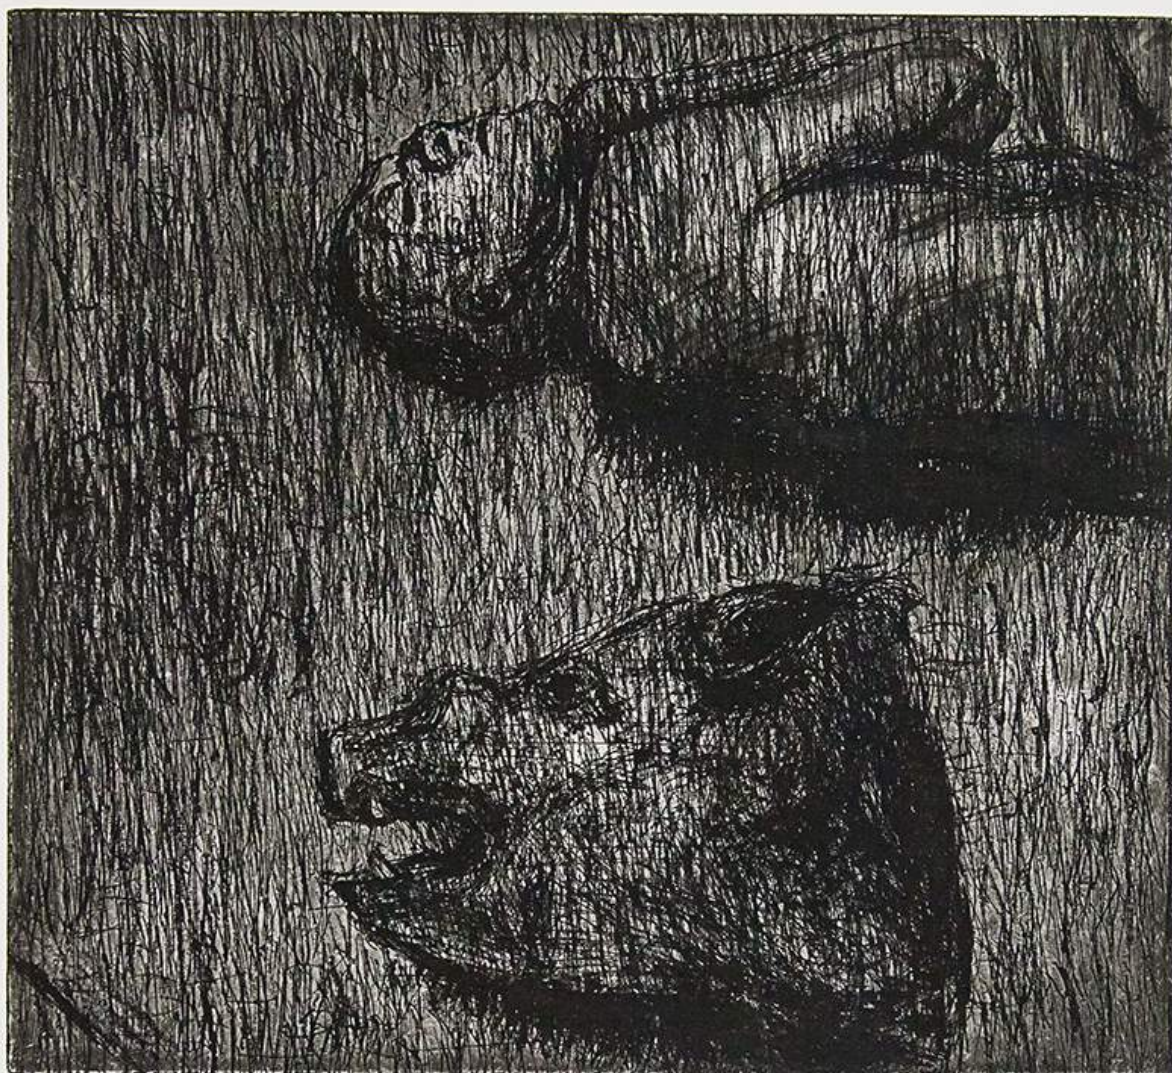

Johann Louw

Figuur/Varkkap (Sander Kleur)

2017

Etching

35cm x 35.5cm

AP 3/20 + 20AP

smac

J. Louw